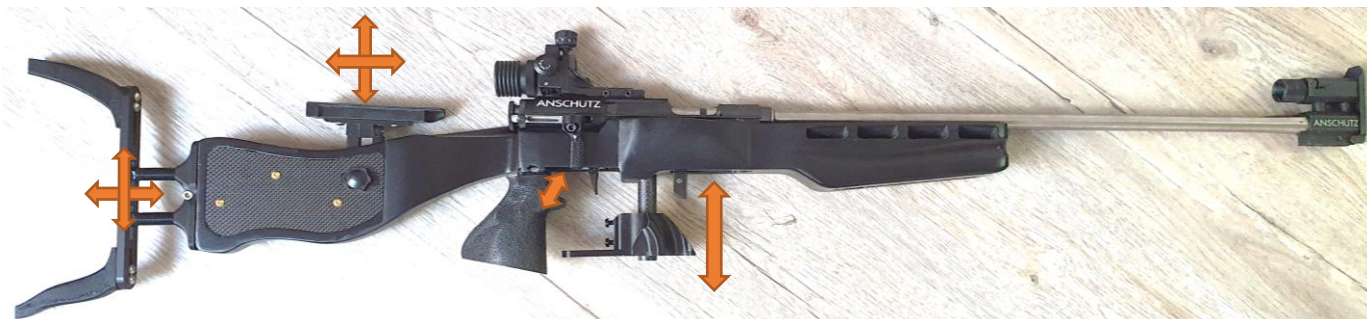

NOVO KOPITO 2021 – SENSE EVOLUTION

Opcijski karbonski dodatki

Rezervni naboji blizu
vložišča

V vse smeri nastavljiva
ramenjača, ličnica
in zamenljive kljuke

Nastavljiva in zamenljiva
ročaj in podpora
prednje roke